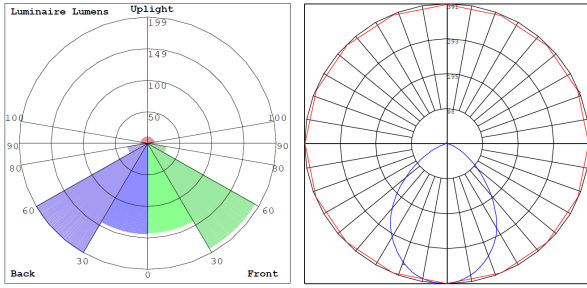

Photometrics: LRD-TL-10W-MCT5-4R

BUG Rating: B1-U2-G0

Other Views:

LRD-TLTR4-MG

LRD-TLHR4-WH

LRD-EGN-10W-MCT5-D

LRD-TL-10W-MCT5-4R-MG

LRD-TLTR4-WH