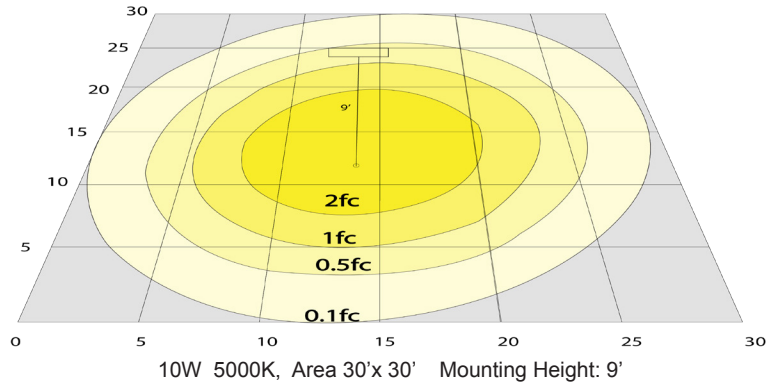

Photometrics: LRD-TL-10W-MCT5-4R

BUG Rating: B1-U2-G0

Other Views:

LRD-TLTR4-MG

LRD-TLHR4-WH

LRD-EGN-10W-MCT5-D

LRD-TL-10W-MCT5-4R-MG

LRD-TLTR4-WH